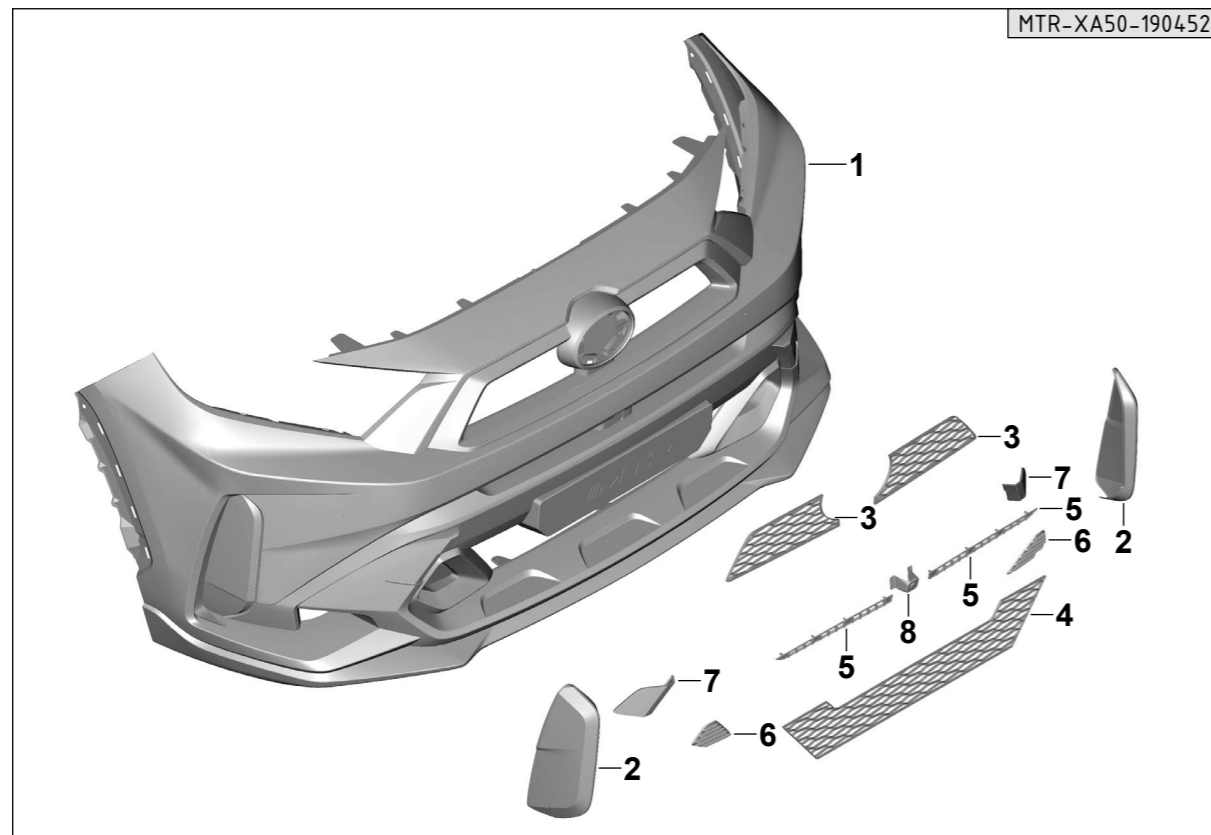

## ДЕРЗКАЯ ФОРМА.

Переосмысленный образ RAV4 отличается ярко выраженным спортивным экстерьером и эффектными элементами внешнего дизайна.

## ГОТОВ ВПЕЧАТЛЯТЬ.

Будьте в фокусе внимания. Всегда.

№ на схеме	Артикул	Наименование
--	MTR-XA50-190451	Комплект в сборе для Toyota RAV4
--	MTR-XA50-190452	Облицовка переднего бампера в сборе для Toyota RAV4
01	MTR-XA50-190454	Облицовка переднего бампера
02	MTR-XA50-190455/MTR-XA50-190456	Накладка боковая переднего бампера левая/правая
03	MTR-XA50-190457/MTR-XA50-190458	Решетка верхнего воздуховода переднего бампера левая/правая
04	MTR-XA50-190459	Решетка нижнего воздуховода переднего бампера
05	MTR-XA50-190461/MTR-XA50-190462	Решетка средняя переднего бампера левая/правая
06	MTR-XA50-190463/MTR-XA50-190464	Накладка декоративная боковая переднего бампера левая/правая
07	MTR-XA50-190465/MTR-XA50-190466	Крышка буксирной проушины переднего бампера левая/правая
08	MTR-XA50-190467	Заглушка камеры переднего бампера