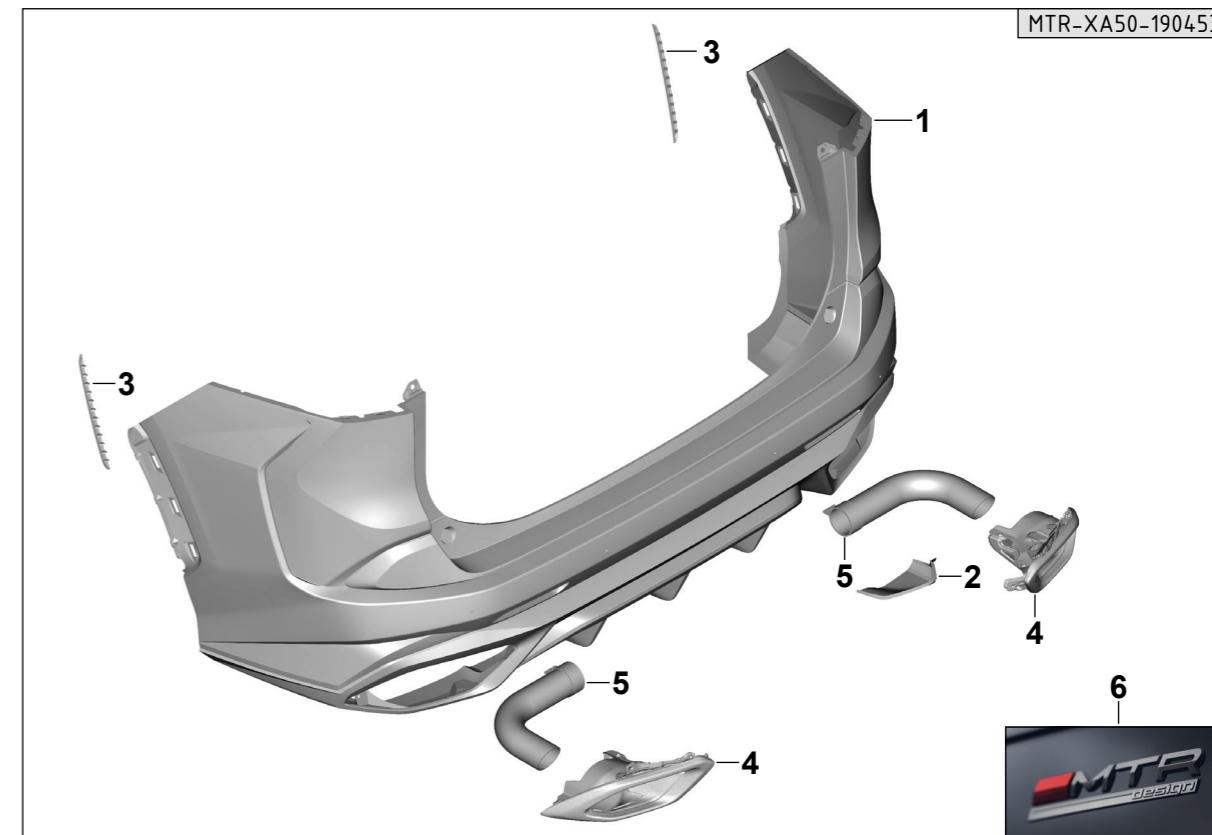

## ДЕРЗКАЯ ФОРМА.

Переосмысленный образ RAV4 отличается ярко выраженным спортивным экстерьером и эффектными элементами внешнего дизайна.

## ГОТОВ ВПЕЧАТЛЯТЬ.

Будьте в фокусе внимания. Всегда.

№ на схеме	Артикул	Наименование
--	MTR-XA50-190451	Комплект в сборе для Toyota RAV4
--	MTR-XA50-190452	Облицовка переднего бампера в сборе для Toyota RAV4
01	MTR-XA50-190454	Облицовка переднего бампера
02	MTR-XA50-190455/MTR-XA50-190456	Накладка боковая переднего бампера левая/правая
03	MTR-XA50-190457/MTR-XA50-190458	Решетка верхнего воздуховода переднего бампера левая/правая
04	MTR-XA50-190459	Решетка нижнего воздуховода переднего бампера
05	MTR-XA50-190461/MTR-XA50-190462	Решетка средняя переднего бампера левая/правая
06	MTR-XA50-190463/MTR-XA50-190464	Накладка декоративная боковая переднего бампера левая/правая
07	MTR-XA50-190465/MTR-XA50-190466	Крышка буксирной проушины переднего бампера левая/правая
08	MTR-XA50-190467	Заглушка камеры переднего бампера

№ на схеме	Артикул	Наименование
--	MTR-XA50-190453	Облицовка заднего бампера в сборе для Toyota RAV4
01	MTR-XA50-190469	Облицовка заднего бампера
02	MTR-XA50-190470	Крышка буксирной проушины заднего бампера
03	MTR-XA50-190471/TR-XA50-190472	Накладка декоративная боковая заднего бампера левая/правая
04	MTR-XA50-190473/MTR-XA50-190474	Насадка выпускной трубы левая/правая
05	MTR-XA50-190475/MTR-XA50-190476	Выпускная труба левая/правая
06	MTR-KRX-145294	Эмблема MTR Design