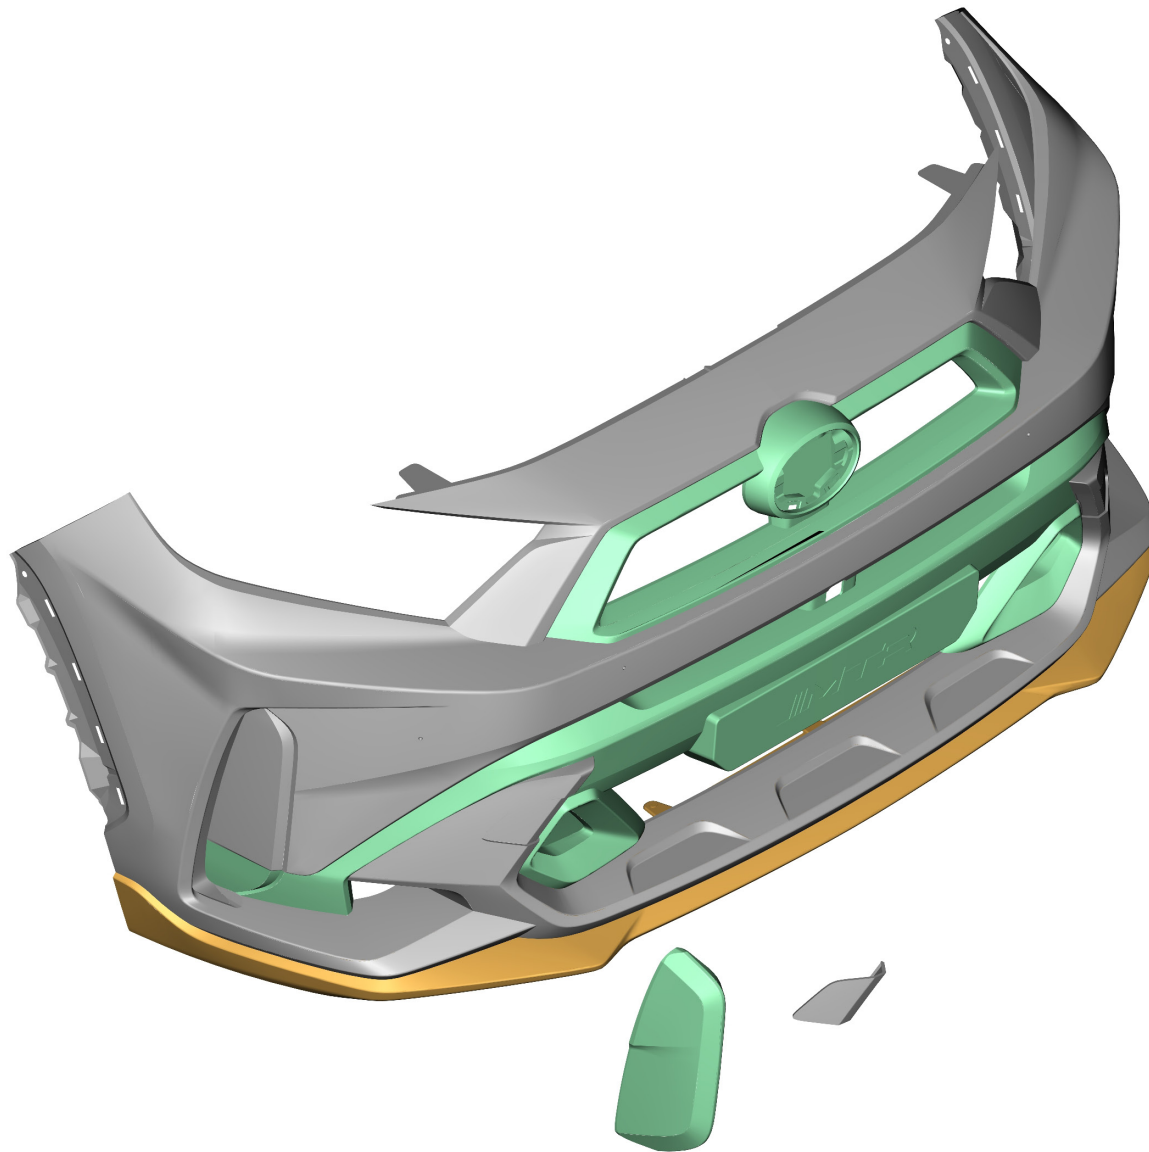

# MTR Toyota RAV4

Схема окраски переднего бампера  
исключая автомобили черного цвета

Основной цвет автомобиля

Черный глянцевый

Черный матовый

# MTR Toyota RAV4

Схема окраски заднего бампера  
исключая автомобили черного цвета

Основной цвет автомобиля 

Черный глянцевый 

Черный матовый 

Графитовый глянцевый (Toyota 1G3) 