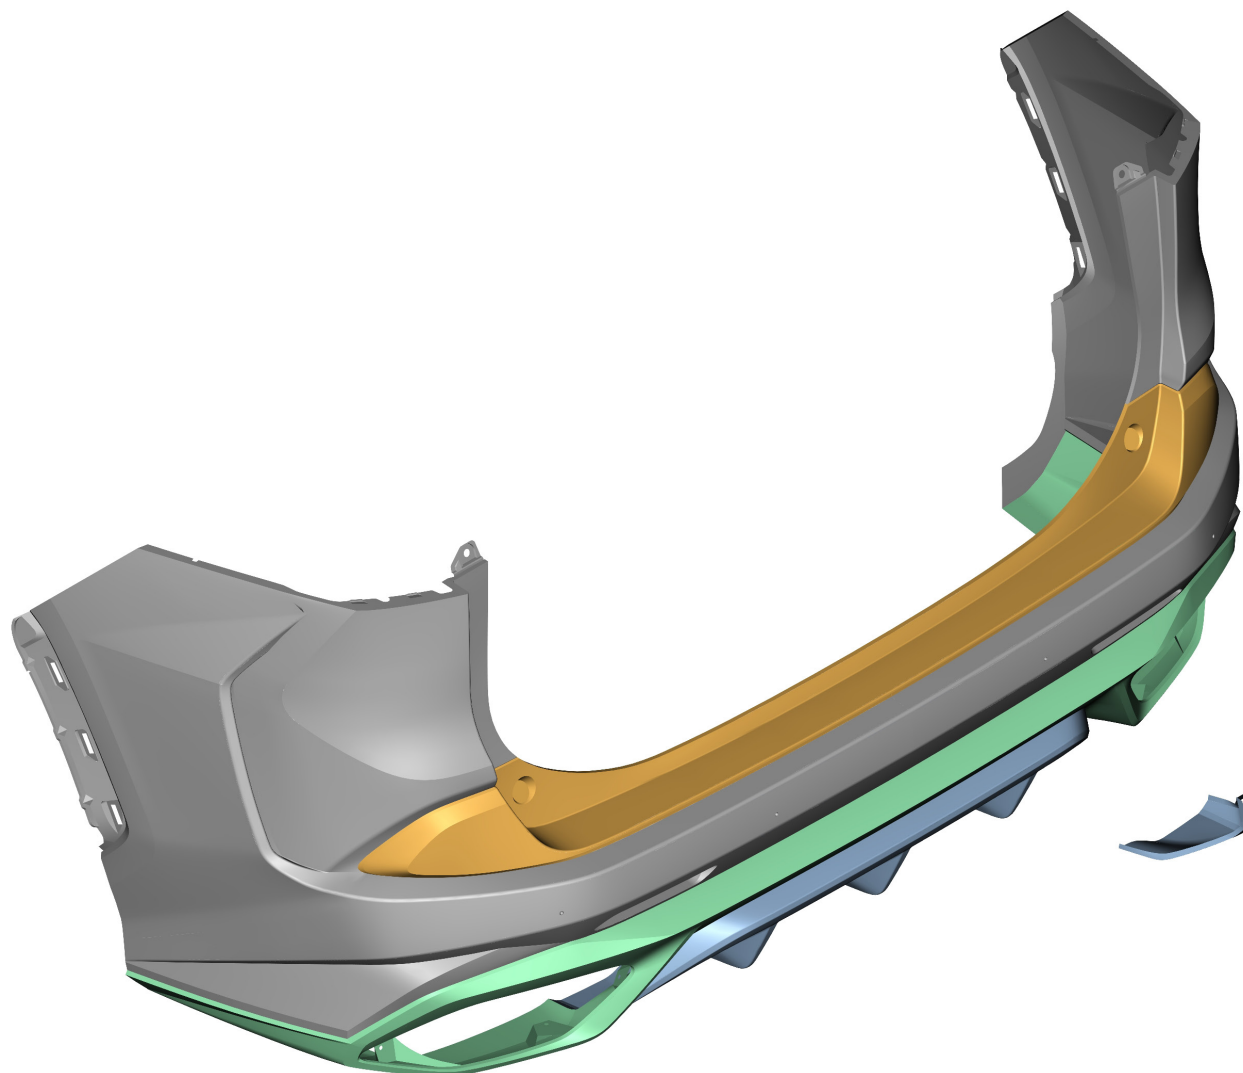

# MTR Toyota RAV4

Схема окраски переднего бампера  
исключая автомобили черного цвета

Основной цвет автомобиля

Черный глянцевый

Черный матовый

# MTR Toyota RAV4

Схема окраски заднего бампера  
исключая автомобили черного цвета

Основной цвет автомобиля 

Черный глянцевый 

Черный матовый 

Графитовый глянцевый (Toyota 1G3) 