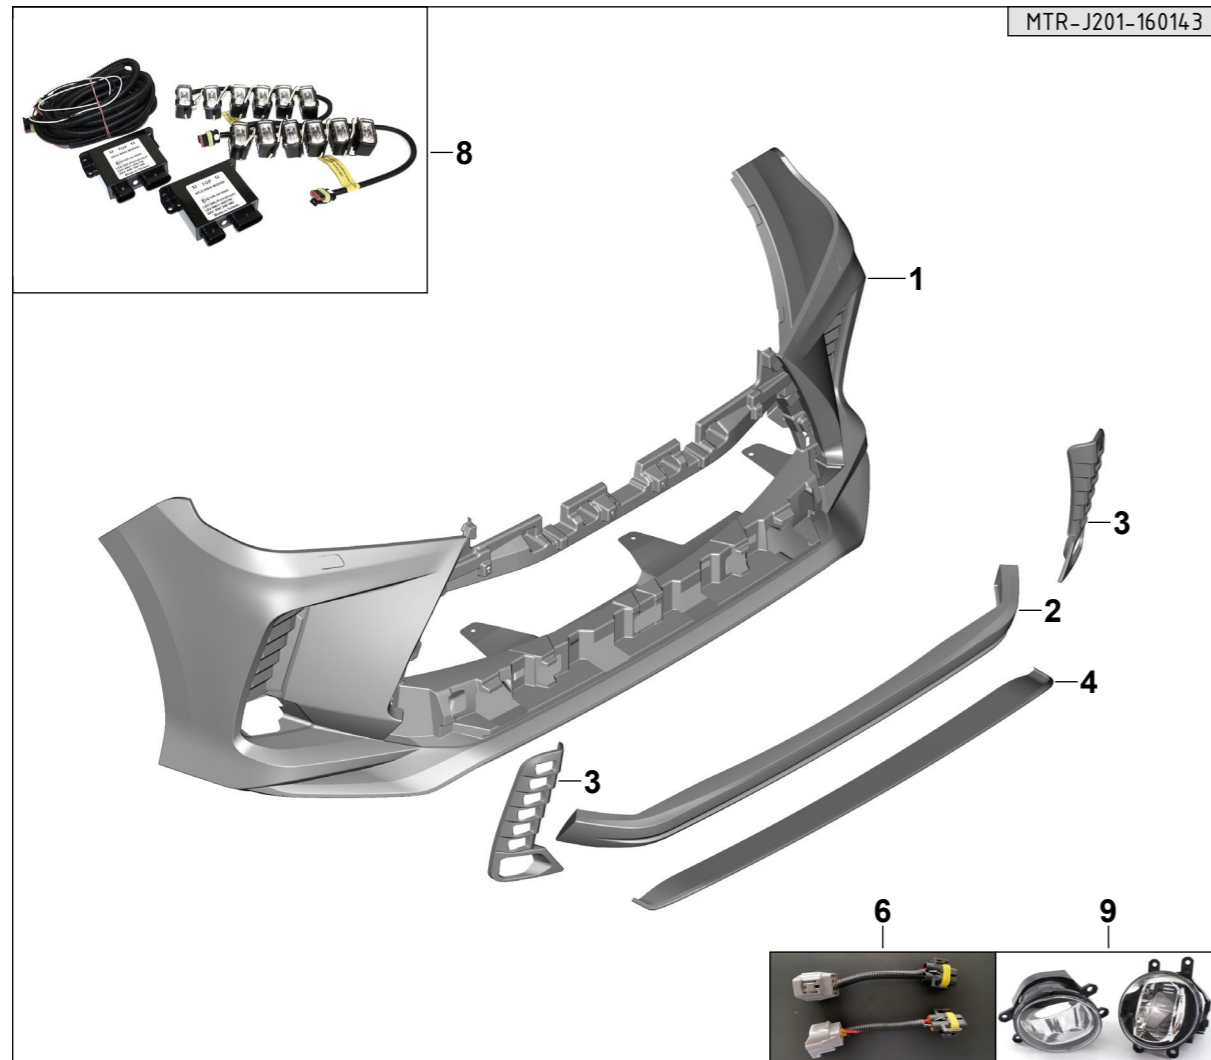

Передние крылья с карбоновыми вставками — безупречное дополнение к новому образу Lexus LX.

Арт. MTR-J201-160147 / MTR-J201-160148

Решетка радиатора MTR Design — выразительный элемент стиля.

Арт. MTR-J201-160145 — для бампера MTR Design
Арт. MTR-J201-160146 — для штатного (OEM) бампера

Классические сдвоенные насадки выхлопной системы в карбоновых обоймах добавляют нотку спортивности облику Lexus LX.

Многогранные насадки выхлопной системы в карбоновых обоймах — опция.

АКСЕССУАРЫ ИЗ КАРБОНА.

Высокотехнологичные компоненты, изготовленные вручную из карбона, придают вашему автомобилю еще более спортивный внешний вид.

- 1 Накладка под спойлер Арт. MTR-J201-160192
- 2 Накладка на крышку багажника Арт. MTR-J201-160191
- 3 Накладки на фары Арт. MTR-J201-160187 / MTR-J201-160188
- 4 Накладка на капот Арт. MTR-J201-160178
- 5 Накладки на крышки зеркал Арт. MTR-J201-160183 / MTR-J201-160184
- 6 Накладки ДХО и ПТФ Арт. MTR-J201-160181 / MTR-J201-160182
- 7 Накладка переднего бампера Арт. MTR-J201-160179
- 8 Боковые накладки заднего бампера Арт. MTR-J201-160185 / MTR-J201-160186
- 9 Диффузор заднего бампера Арт. MTR-J201-160189 / MTR-J201-160190