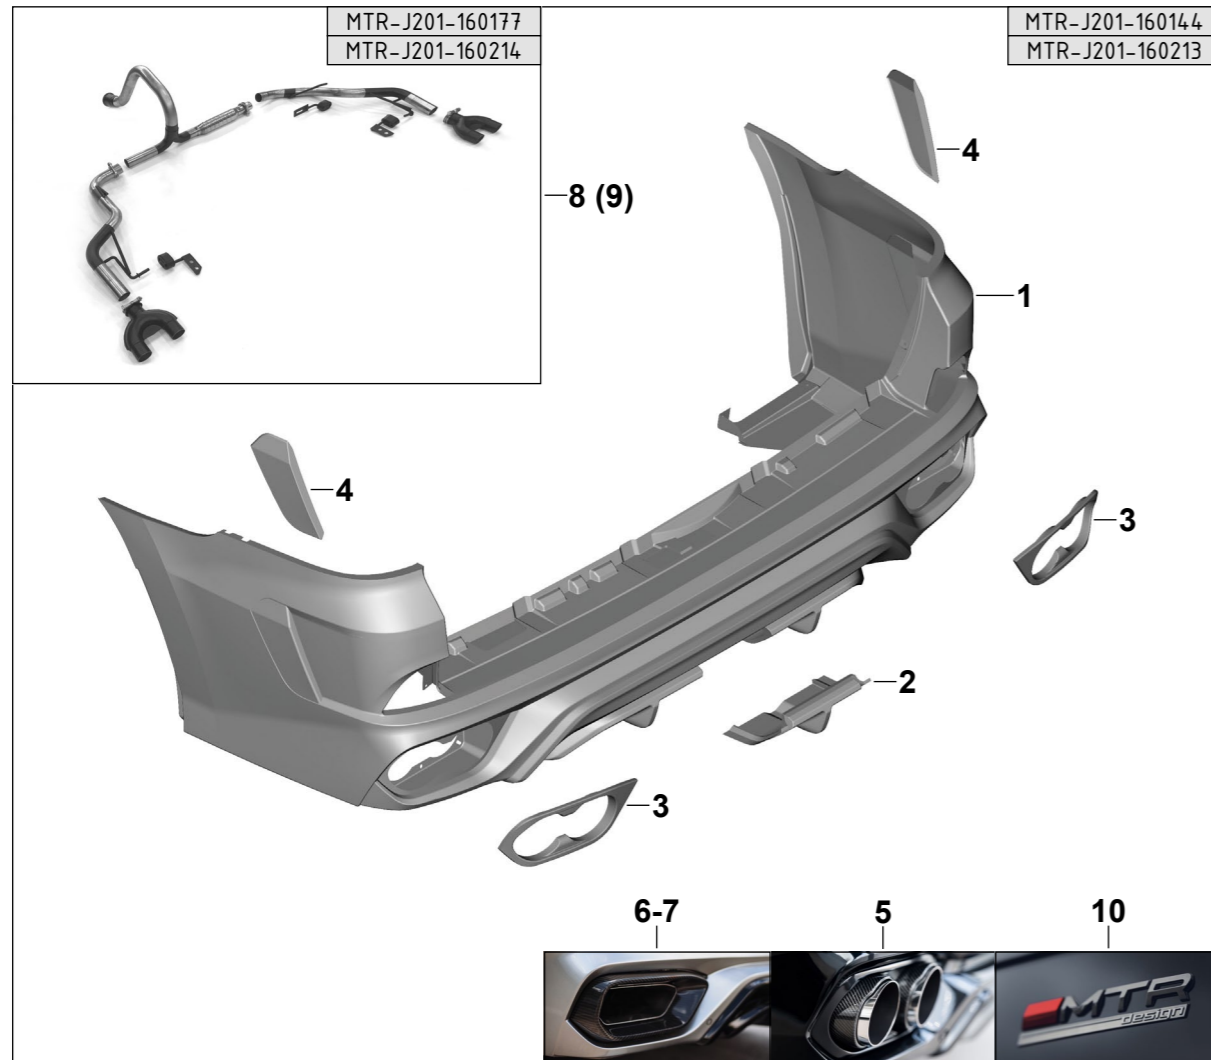

№ на схеме	Артикул	Наименование
--	MTR-J201-160144	Облицовка заднего дмпера в сборе с задней частью выхлопной системы и сдвоенными круглыми насадками для Lexus LX
--	MTR-J201-160213	Облицовка заднего дмпера в сборе с задней частью выхлопной системы и многогран насадками для Lexus LX
01	MTR-J201-160169	Облицовка заднего дмпера
02	MTR-J201-160170	Крышка ТСУ
03	MTR-J201-160171/MTR-J201-160172	Окантовка насадки выпускной трубы левая/правая
04	MTR-J201-160173/MTR-J201-160174	Накладка боковая заднего дмпера левая/правая
	MTR-J201-160185/MTR-J201-160186	Накладка боковая заднего дмпера левая/правая, карбон¹
05	MTR-J201-160175/MTR-J201-160176	Насадка выпускной трубы круглая сдвоенная с карбоновой облоймой левая/правая
06	MTR-J201-160209/MTR-J201-160210	Насадка выпускной трубы многогранная левая/правая
07	MTR-J201-160207/MTR-J201-160208	Накладка выпускной трубы многогранная левая/правая, карбон
08	MTR-J201-160177	Задняя часть системы выпуска отработавших газов под круглые сдвоенные насадки (без насадок)
09	MTR-J201-160214	Задняя часть системы выпуска отработавших газов под многогранные насадки (без насадок)²
10	MTR-KRX-145294	Эмблема MTR Design

¹Дополнительная опция

²Изображение отсутствует