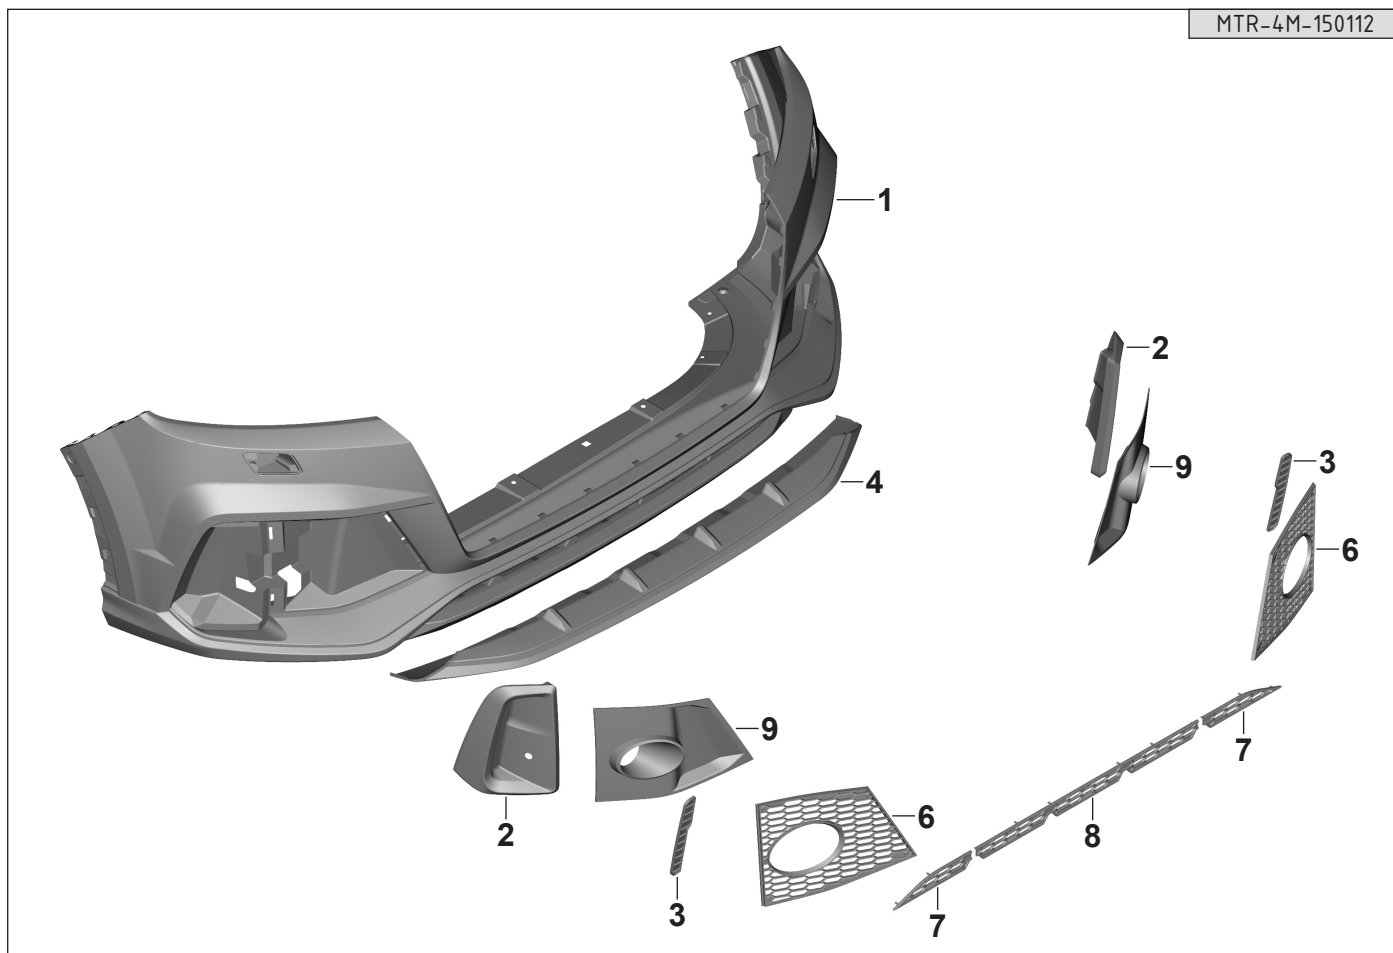

MTR-4M-150112

№	Артикул	Наименование	Кол-во	Прим.
--	MTR-4M-150111	Комплект в сборе для Audi Q7 S-line	23	Для а/м без S-Line необх крышки омыв фар и крышки буссир проушин задн бампера S-line
--	MTR-4M-150112	Облицовка переднего бампера в сборе для Audi Q7 S-line	14	
01	MTR-4M-150114	Облицовка переднего бампера	1	
02	MTR-4M-150115	Вставка боковая перед бампера лев	1	
	MTR-4M-150116	Вставка боковая перед бампера прав	1	
03	MTR-4M-150117	Накладка декоративная боковой вставки перед лев	1	
	MTR-4M-150118	Накладка декоративная боковой вставки перед прав	1	
04	MTR-4M-150119	Накладка средняя переднего бампера	1	
05	MTR-4M-150121	Заглушка радара перед лев	1	Изобр. отсутств.
	MTR-4M-150122	Заглушка радара перед прав	1	Изобр. отсутств.
06	MTR-4M-150123	Решетка бокового воздуховода перед лев	1	
	MTR-4M-150124	Решетка бокового воздуховода перед прав	1	
07	MTR-4M-150125	Решетка нижнего воздуховода перед лев	1	
	MTR-4M-150126	Решетка нижнего воздуховода перед прав	1	
08	MTR-4M-150127	Решетка нижнего воздуховода средняя перед	1	
09	MTR-4M-150109	Заглушка бокового воздуховода перед лев	1	
	MTR-4M-150110	Заглушка бокового воздуховода перед прав	1	
10	4M0807753A	Крышка омывателя фары S-Line Пд лев	1	Изобр. отсутств. Не входит в комплект
	4M0807754A	Крышка омывателя фары S-Line Пд прав	1	Изобр. отсутств. Не входит в комплект