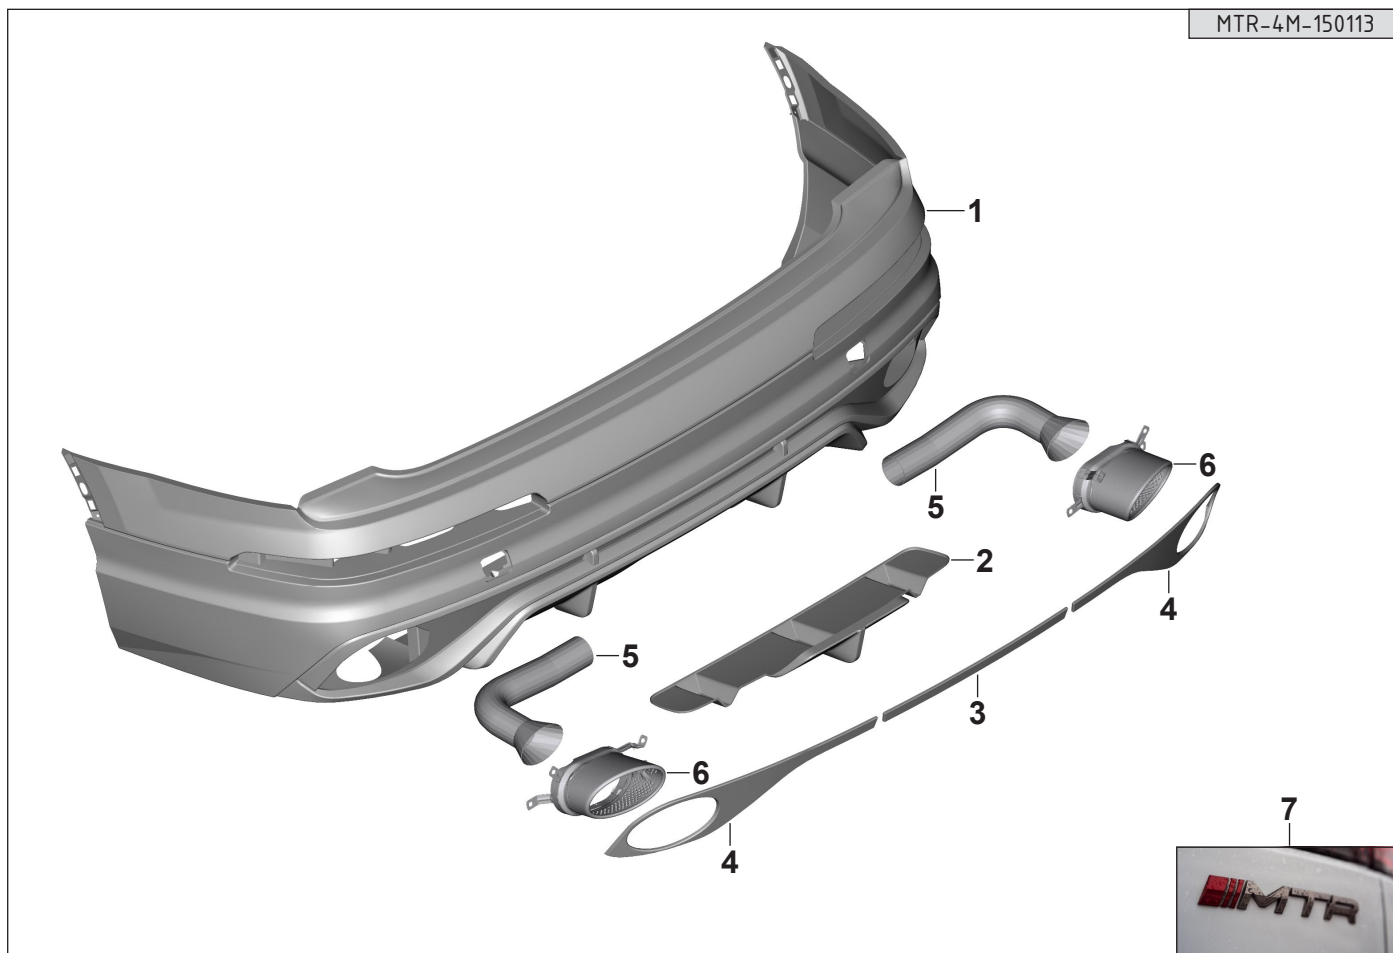

MTR-4M-150113

№	Артикул	Наименование	Кол-во	Прим.
--	MTR-4M-150113	Облицовка заднего бампера в сборе для Audi Q7 S-line (без насадок)	7	Для а/м без S-Line необх крышки буксир проушин задн бампера S-line
01	MTR-4M-150128	Облицовка заднего бампера	1	
02	MTR-4M-150129	Крышка ТСУ	1	
03	MTR-4M-150130	Накладка средняя заднего бампера	1	
04	MTR-4M-150131	Накладка боковая задн лев	1	
	MTR-4M-150132	Накладка боковая задн прав	1	
05	MTR-4M-150133	Выпускная труба лев	1	
	MTR-4M-150134	Выпускная труба прав	1	
06	4G9253823	Насадка выпускной трубы овальная RS6 лев хром	1	Не входит в комплект
	4G9253824	Насадка выпускной трубы овальная RS6 прав хром	1	Не входит в комплект
	4G9253823A	Насадка выпускной трубы овальная RS6 лев черн	1	Не входит в комплект
	4G9253824A	Насадка выпускной трубы овальная RS6 прав черн	1	Не входит в комплект
07	MTR-KRX-145294	Эмблема MTR Design	1	
08	4M0807441A	Крышка буксирной проушины задн лев	1	Изобр. отсутств. Не входит в комплект
	4M0807442A	Крышка буксирной проушины задн прав	1	Изобр. отсутств. Не входит в комплект