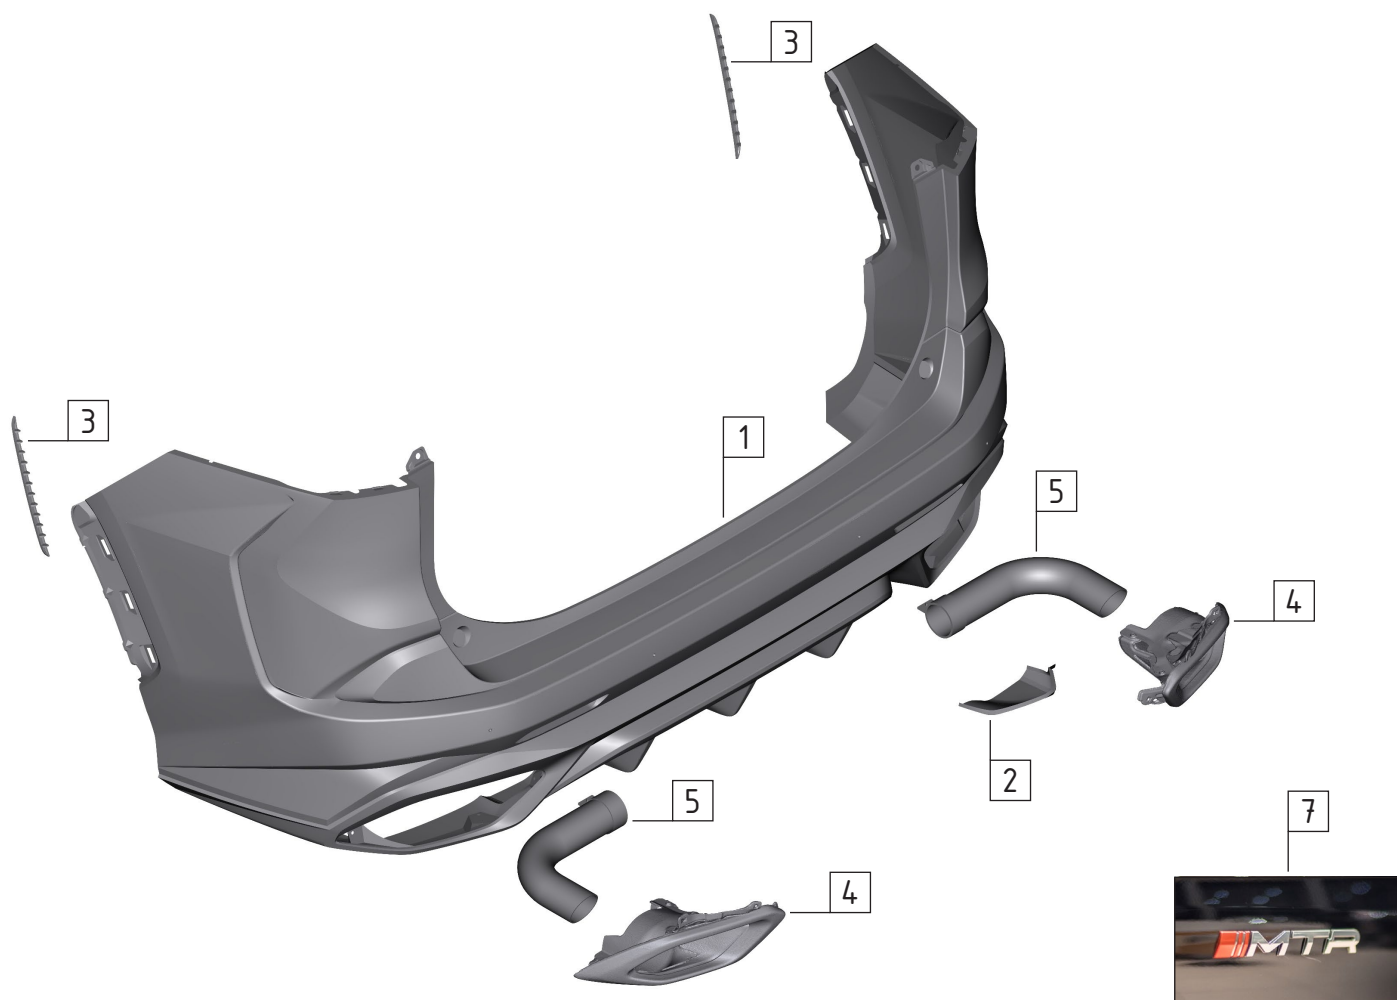

MTR Design Toyota RAV4 (XA50)				
№	Артикул	Наименование	Кол-во	Прим.
--	MTR-XA50-190451	Комплект в сборе для Toyota RAV4	21	
--	MTR-XA50-190452	Облицовка переднего бампера в сборе для Toyota RAV4	13	
01	MTR-XA50-190454	Облицовка переднего бампера	1	
02	MTR-XA50-190455	Накладка боковая Пд L	1	
	MTR-XA50-190456	Накладка боковая Пд R	1	
03	MTR-XA50-190457	Решетка верхнего воздуховода Пд L	1	
	MTR-XA50-190458	Решетка верхнего воздуховода Пд R	1	
04	MTR-XA50-190459	Решетка нижнего воздуховода Пд	1	
05	MTR-XA50-190461	Решетка средняя Пд L	1	
	MTR-XA50-190462	Решетка средняя Пд R	1	
06	MTR-XA50-190463	Накладка декоративная боковая Пд L	1	
	MTR-XA50-190464	Накладка декоративная боковая Пд R	1	
07	MTR-XA50-190465	Крышка буксирной проушины Пд L	1	
	MTR-XA50-190466	Крышка буксирной проушины Пд R	1	
08	MTR-XA50-190467	Заглушка камеры Пд	1	

MTR Design Toyota RAV4 (XA50)				
№	Артикул	Наименование	Кол-во	Прим.
--	MTR-XA50-190453	Облицовка заднего бампера в сборе для Toyota RAV4	8	
01	MTR-XA50-190469	Облицовка заднего бампера	1	
02	MTR-XA50-190470	Крышка буксирной проушины Зд	1	
03	MTR-XA50-190471	Накладка декоративная боковая Зд L	1	
	MTR-XA50-190472	Накладка декоративная боковая Зд R	1	
04	MTR-XA50-190473	Насадка выпускной трубы Lexus RX модифицированная L	1	
	MTR-XA50-190474	Насадка выпускной трубы Lexus RX модифицированная R	1	
05	MTR-XA50-190475	Патрубок глушителя L	1	
	MTR-XA50-190476	Патрубок глушителя R	1	
06	MTR-XA50-190477	Накладка защитная Зд L	0	Изобр. отсутств. Врем. недост.
	MTR-XA50-190478	Накладка защитная Зд R	0	Изобр. отсутств. Врем. недост.
07	MTR-KRX-145204	Эмблема MTR	1	Кромех