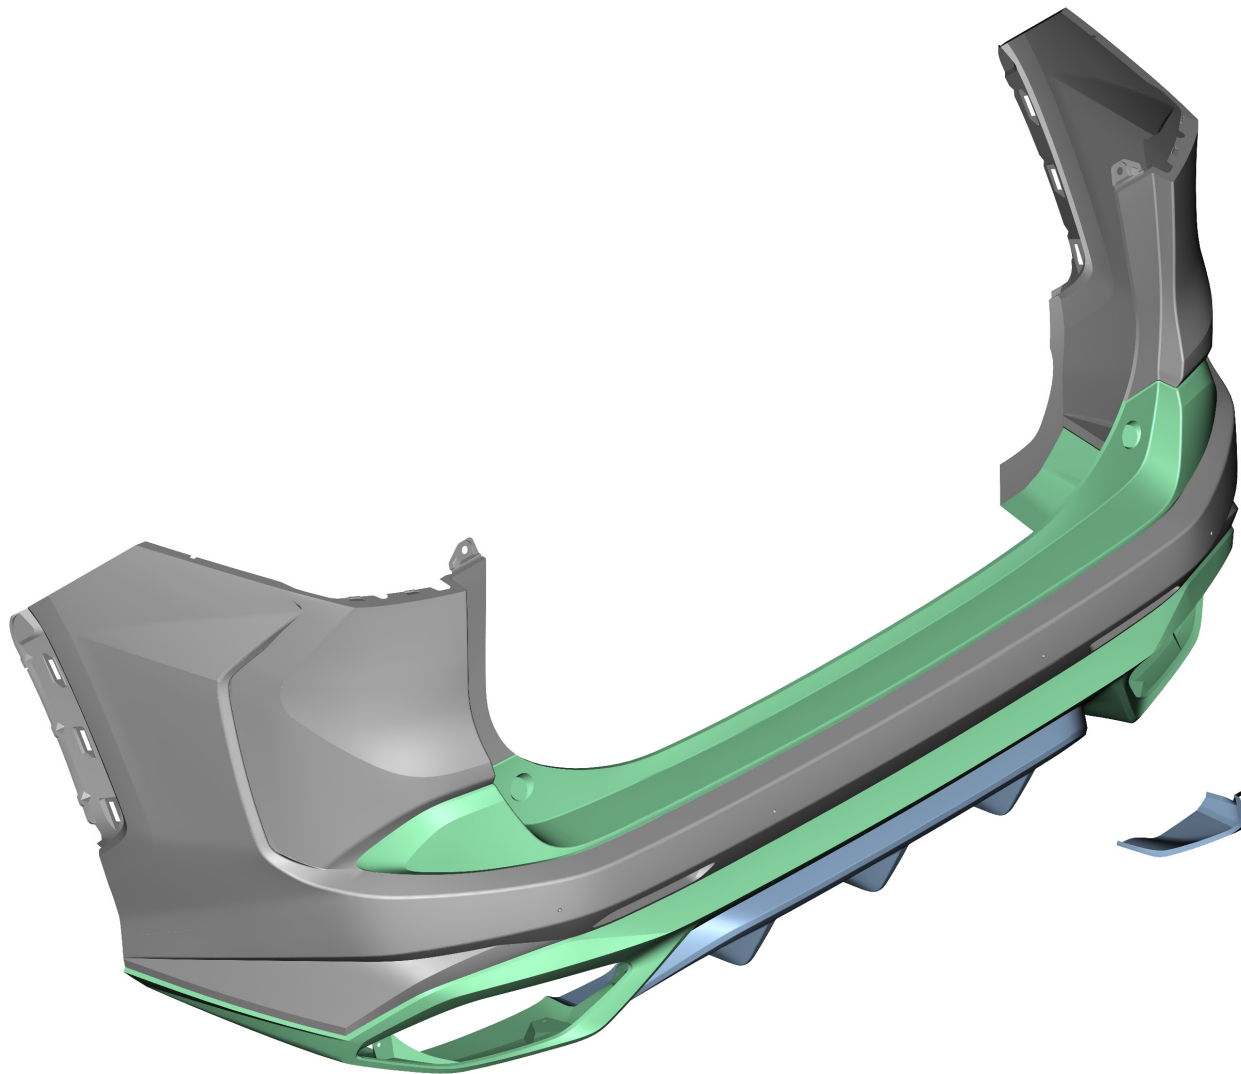

MTR Toyota RAV4

Схема окраски переднего бампера
для автомобилей с черной глянцевой отделкой

Основной цвет автомобиля

Черный глянцевый

MTR Toyota RAV4

Схема окраски заднего бампера
с черной глянцевой отделкой

Основной цвет автомобиля

Черный глянцевый

Графитовый глянцевый (Toyota 1G3)