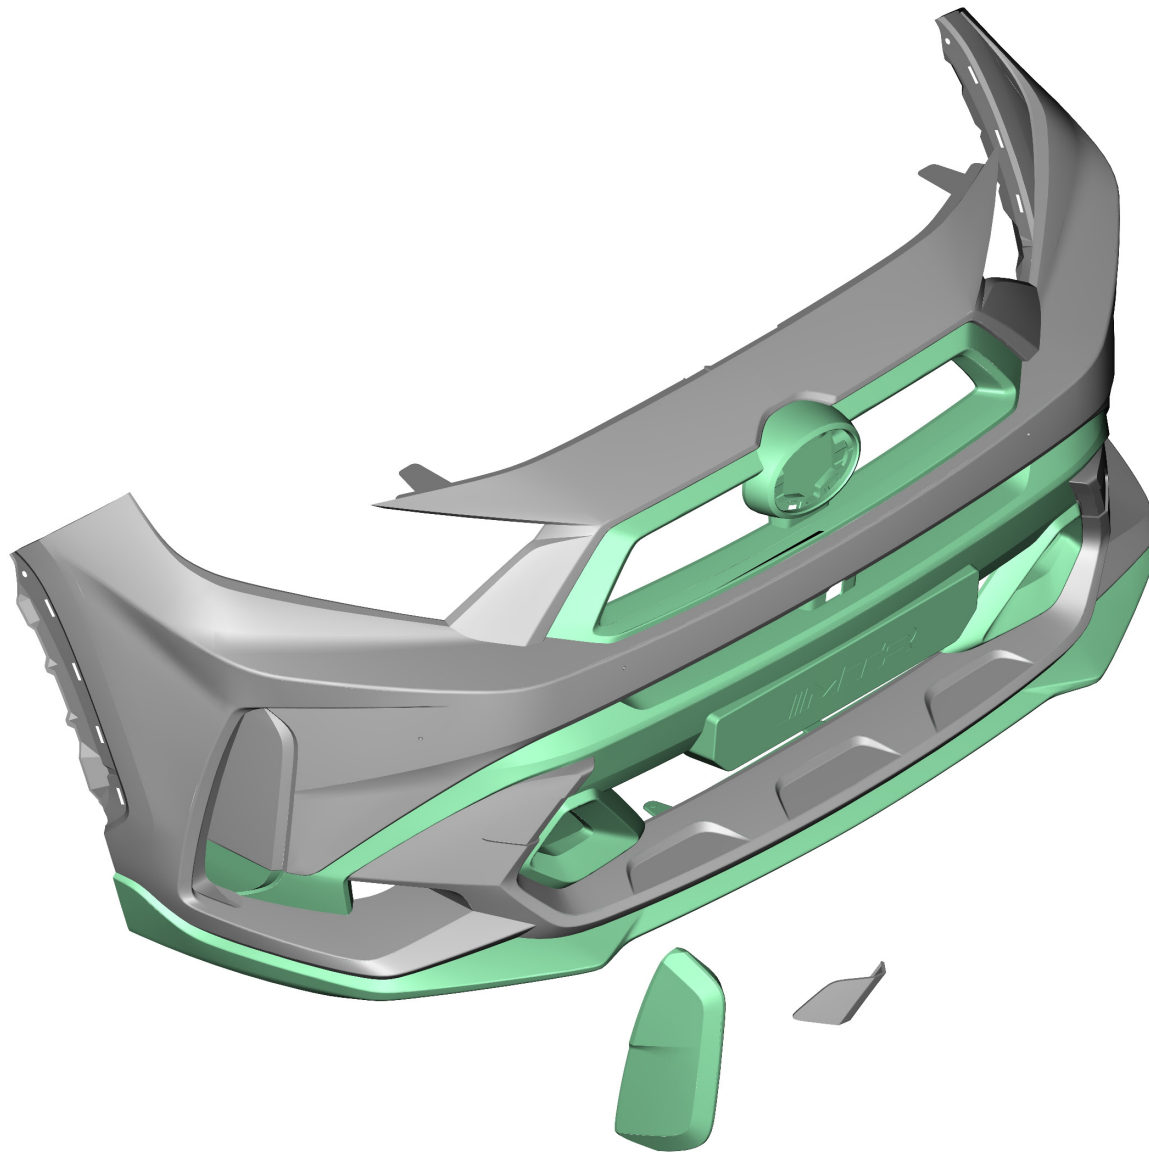

MTR Toyota RAV4

Схема окраски переднего бампера
для автомобилей с черной глянцевой отделкой

Основной цвет автомобиля

Черный глянцевый

MTR Toyota RAV4

Схема окраски заднего бампера
с черной глянцевой отделкой

Основной цвет автомобиля

Черный глянцевый

Графитовый глянцевый (Toyota 1G3)