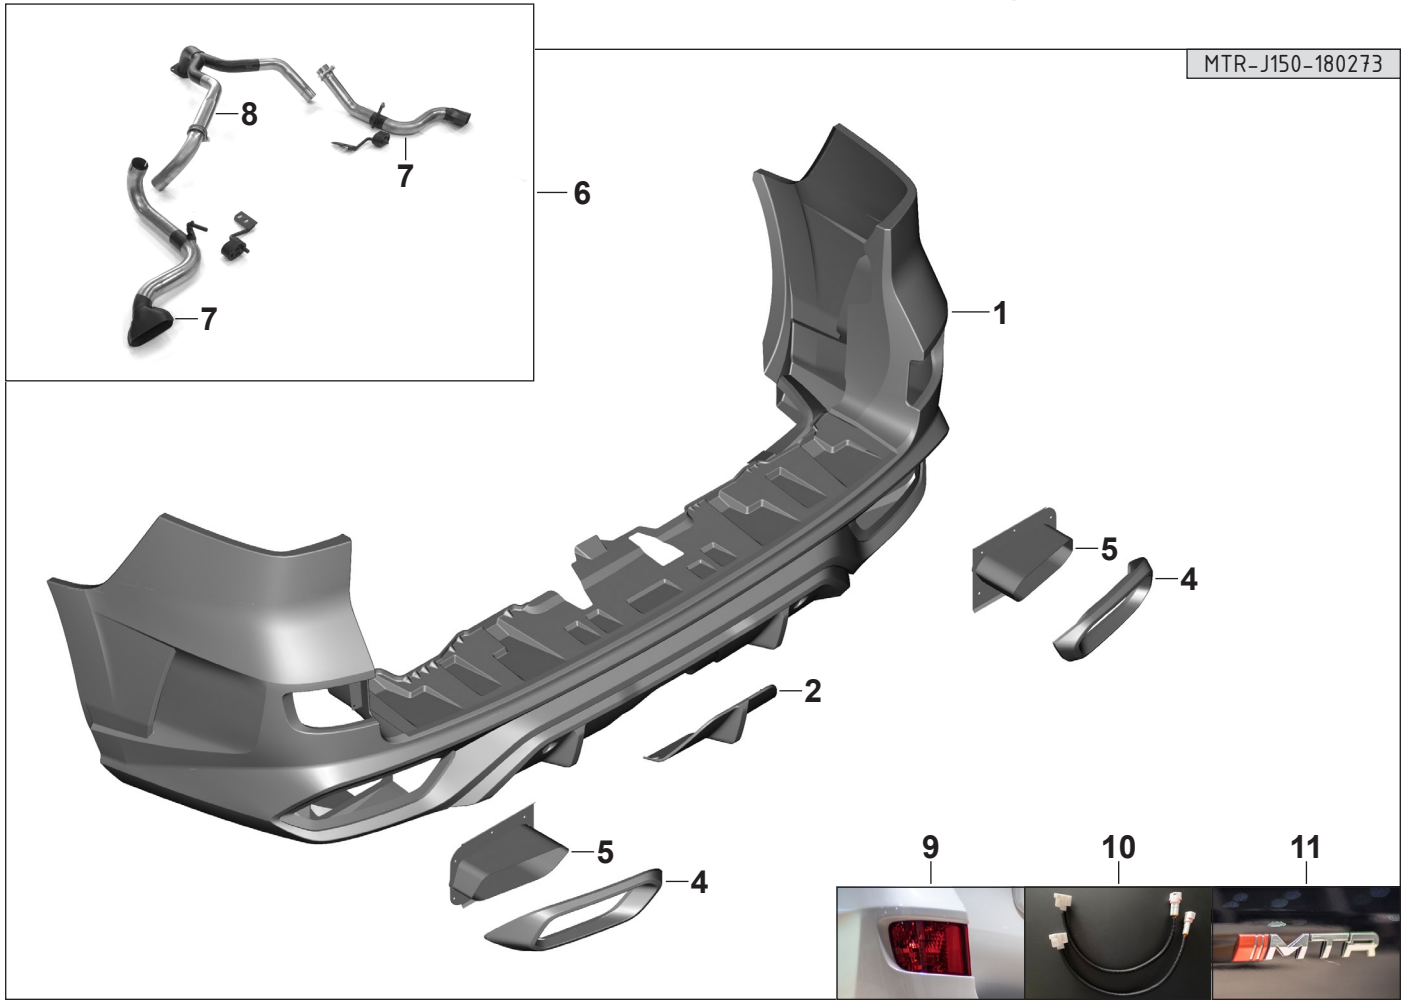

№	Артикул	Наименование	Кол-во	Прим.
--	MTR-J150-180271	Комплект в сборе с решеткой радиатора для Toyota Land Cruiser Prado	19	
--	MTR-J150-180272	Облицовка переднего бампера в сборе для Toyota Land Cruiser Prado	7	
01	MTR-J150-180274	Облицовка переднего бампера	1	
02	MTR-J150-180275	Накладка боковая для противотуманной фары переднего бампера, лев.	1	
	MTR-J150-180276	Накладка боковая для противотуманной фары переднего бампера, прав.	1	
03	MTR-J150-180277	Накладка средняя переднего бампера	1	
	MTR-J150-180303	Накладка средняя переднего бампера, карбон	1	
04	MTR-J150-180278	Накладка защитная противотуманной фары переднего бампера, прав.	1	
05	MTR-J150-180279	Решетка нижнего воздуховода переднего бампера, лев.	1	
	MTR-J150-180280	Решетка нижнего воздуховода переднего бампера, прав.	1	
--	MTR-J150-180304	Решетка радиатора в сборе для Toyota Land Cruiser Prado	12	
06	MTR-J150-180281	Решетка радиатора	1	
07	MTR-J150-180282	Заглушка	1	
08	MTR-J150-180283	Решетка декоративная, лев.	1	
	MTR-J150-180284	Решетка декоративная, прав.	1	
09	MTR-J150-180285	Решетка декоративная	1	
10	MTR-J150-180286	Решетка декоративная	1	
11	MTR-J150-180287	Решетка декоративная, лев.	1	
	MTR-J150-180288	Решетка декоративная, прав.	1	
12	MTR-J150-180289	Решетка декоративная, лев.	1	
	MTR-J150-180290	Решетка декоративная, прав.	1	
13	MTR-J150-180291	Решетка декоративная, лев.	1	
	MTR-J150-180292	Решетка декоративная, прав.	1	
14	MTR-PLM-6011R2	Эмблема MTR	1	Полимерная